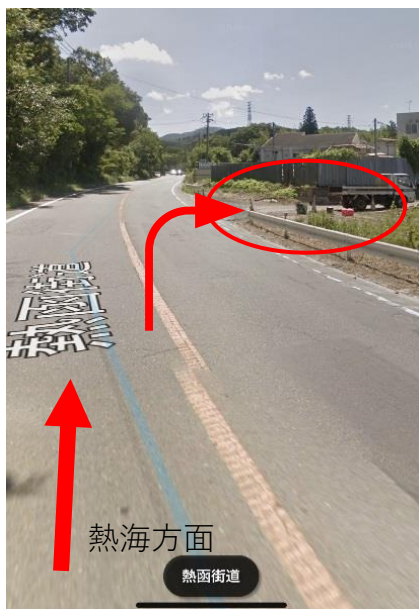

TDS テクニカルセンター「平井講習場」

熱函道路を熱海方面に進むと、左手に「かなみスポーツ公園」がみえます。

※平井講習所にお越しの方は、かなみスポーツ公園の住所をカーナビに設定してください。

かなみスポーツ公園

〒419-0107

静岡県田方郡函南町柏谷 1592 番地の 6

かなみスポーツ公園過ぎたらすぐ右手にあるのが「平井演習場」です。

当日は、入口に「TDS テクニカルセンター」ののぼり旗を立ててあります。